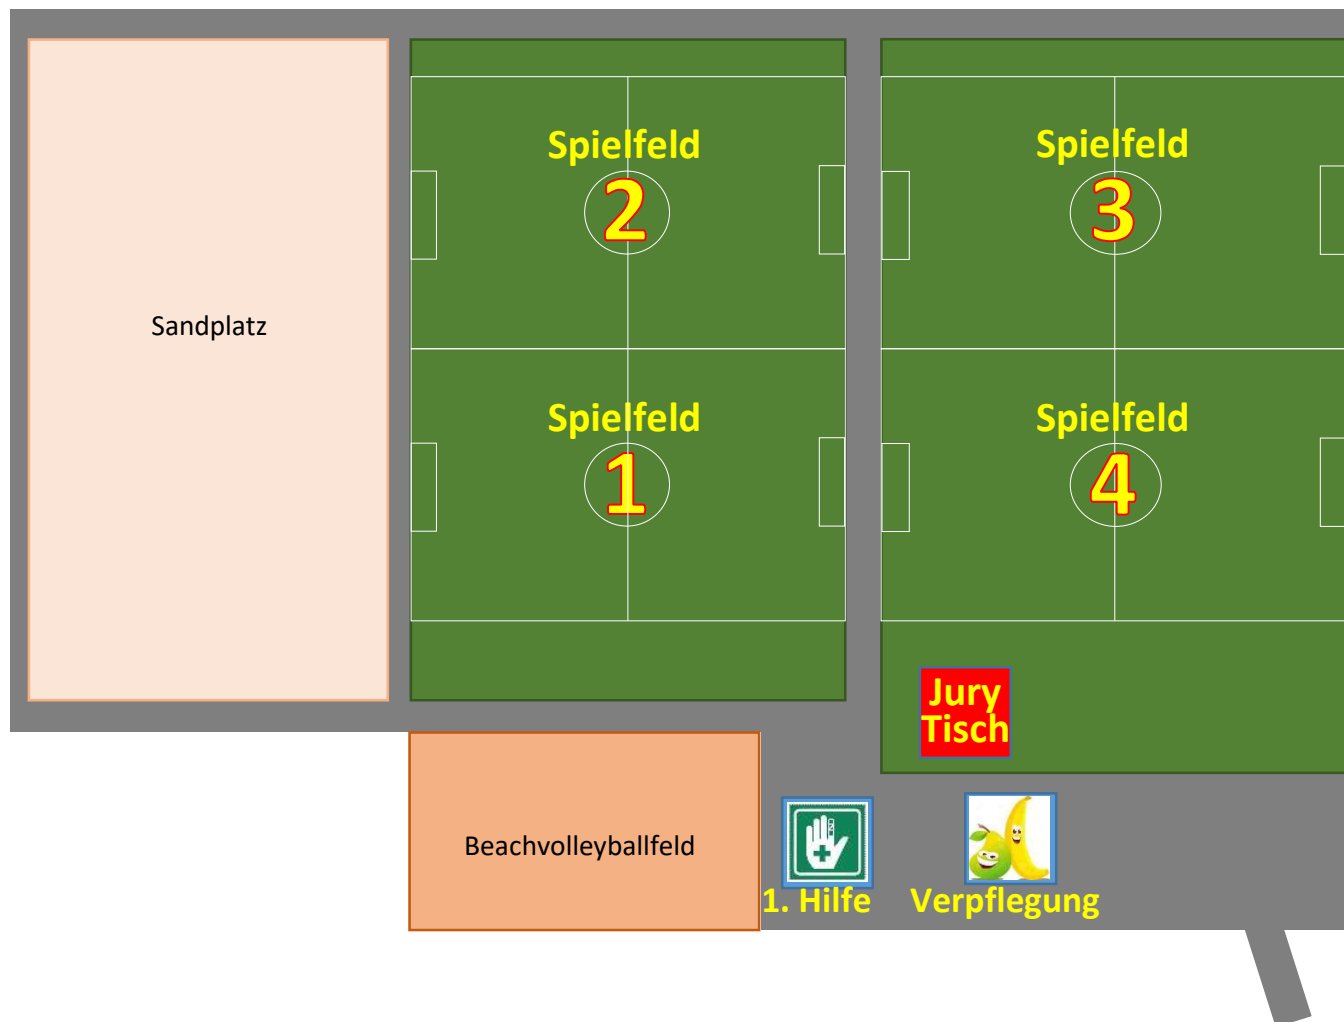

# Spielfeldeinteilung Raiffeisen-Trophy 2024

Sportanlage Kellen in Tübach

**RAIFFEISEN  
TROPHY**

# Situationsplan

## Wegbeschreibung

- Autobahnkreuz Nr. 84 Meggenhus in Richtung Kreuzlingen/Arbon/Rorschach fahren
- Autobahnausfahrt Nr. 3 Rorschach in Richtung Rorschach/Tübach/Goldach/Mörschwil fahren
- Im Kreisverkehr geradeaus Richtung Goldach
- ca. 200 m nach dem Kreisel rechts abbiegen (Wegweiser Kellen)