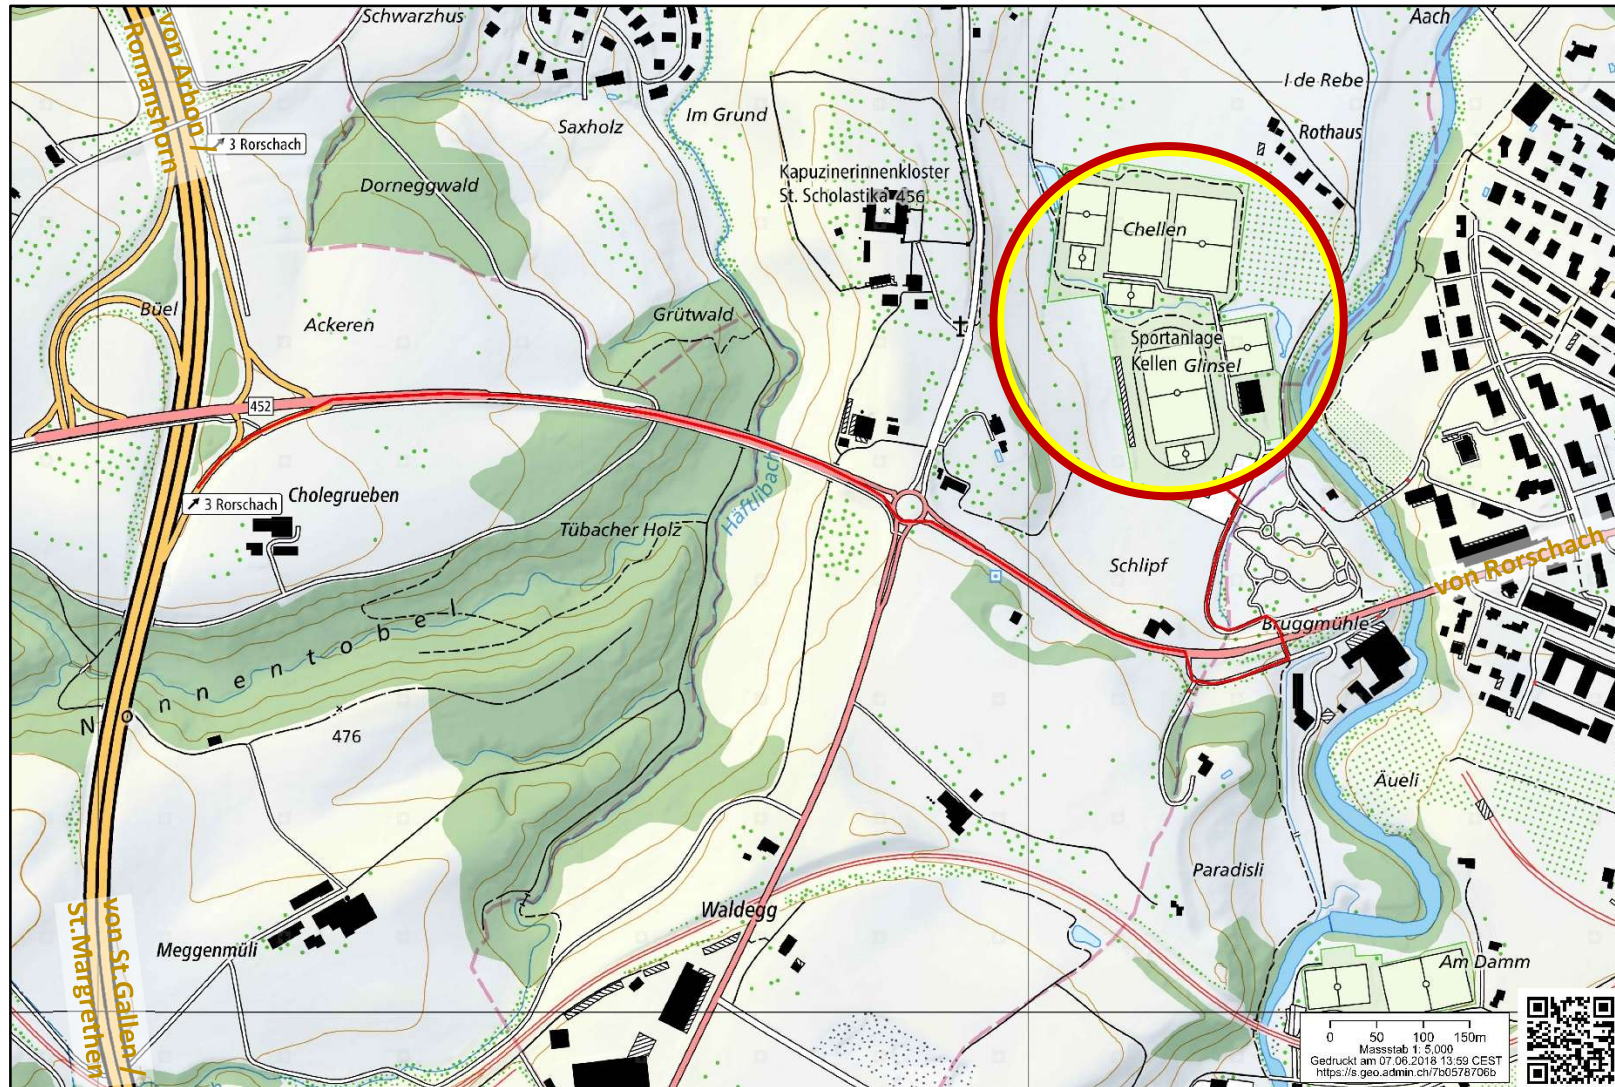

# Spielfeldeinteilung Raiffeisen-Trophy 2024

Sportanlage Kellen in Tübach

**RAIFFEISEN  
TROPHY**

# Situationsplan

## Wegbeschreibung

- Autobahnkreuz Nr. 84 Meggenhus in Richtung Kreuzlingen/Arbon/Rorschach fahren
- Autobahnausfahrt Nr. 3 Rorschach in Richtung Rorschach/Tübach/Goldach/Mörschwil fahren
- Im Kreisverkehr geradeaus Richtung Goldach
- ca. 200 m nach dem Kreisel rechts abbiegen (Wegweiser Kellen)